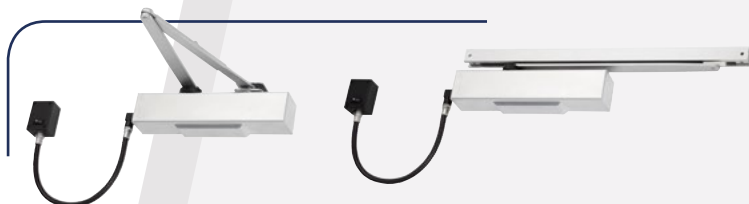

Artikelnummer: SCAMSET5

€ 219.00