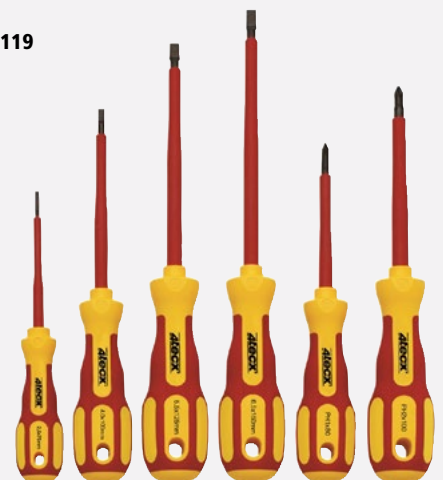

4TECX VDE-SCHROEVENDRAAIERSET

- 2 componenten handgreep
- Getest tot 1000 volt
- 4 stuks Gleuf schroevendraaiers · 0,4x2,5 · 0,6x3,5 · 0,8x4,0 · 1,0x5,5
- 2 stuks Phillips schroevendraaiers PH1 · PH2

Artikelnummer: 4016000119

Van € 23.99 voor:

€ 15.00