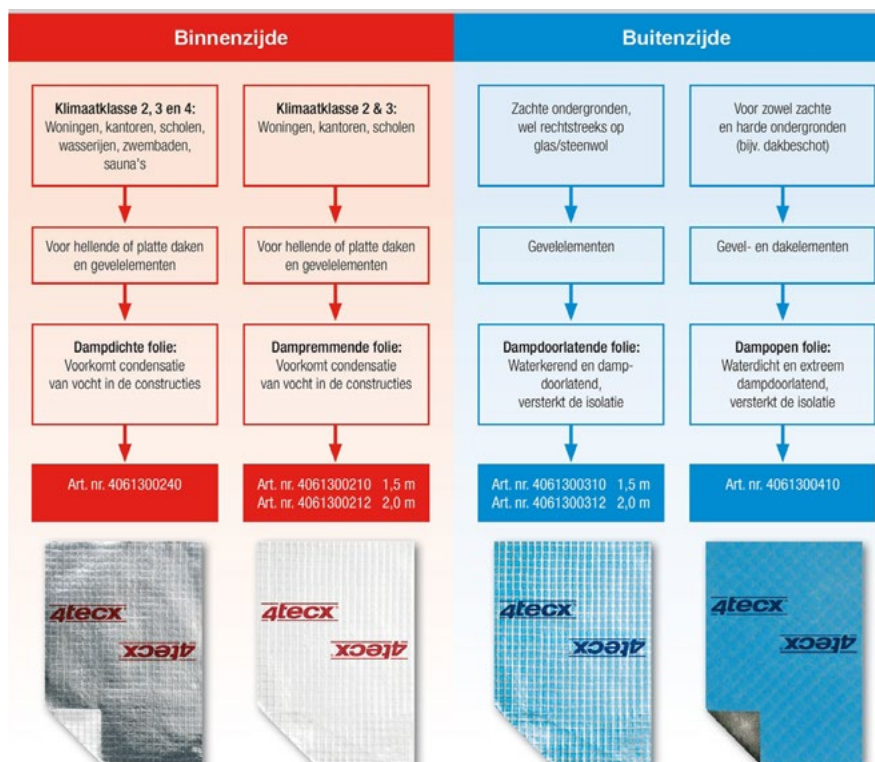

4061300410 50 x 1.5 meter
€ 95.00