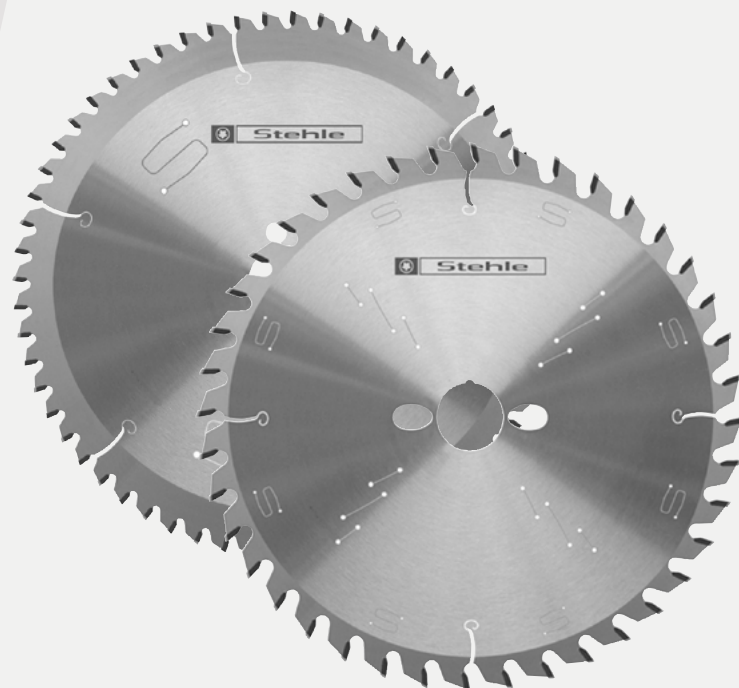

GBI HARDMETAAL ZAAGBLADEN

- Fabricaat: Stehle
- **Type WS:** Voor het schulpen en afkorten in massief hout en houtbevattende plaatmaterialen
- **Type TFN:** Voor vele toepassingsmogelijkheden en materialen NE-metalen bijv. aluminium, kunststoffen (profielen) en volkernmaterialen/ Trespa

80376073	Afmeting 160x2.2mm	asgat 20mm	Z= 24	WS	€ 19.95
80334606	Afmeting 160x2.2mm	asgat 20mm	Z=48	WS	€ 29.95
80376093	Afmeting 160x2.2mm	asgat 20mm	Z=42	TFN	€ 39.95
80376078	Afmeting 216x2.8mm	asgat 30mm	Z=48	WS	€ 39.95
80376079	Afmeting 235x2.8mm	asgat 30mm	Z=24	WS	€ 29.95
80376080	Afmeting 250x3.2mm	asgat 30mm	Z=40	WS	€ 39.95
80376092	Afmeting 250x3.2mm	asgat 30mm	Z=80	WS	€ 59.95
80065404	Afmeting 400x3.5mm	asgat 30mm	Z=32	WS	€ 39.95