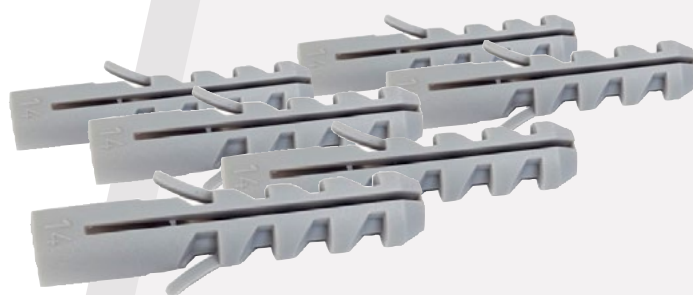

4TECX NYLON PLUGGEN DIVERSE MATEN

4236257	5mm	Per doos á 100 stuks	€ 1.25
4236256	6mm	Per doos á 100 stuks	€ 1.50
4236259	8mm	Per doos á 100 stuks	€ 2.50
4236260	10mm	Per doos á 50 stuks	€ 1.50
4236245	12mm	Per doos á 25 stuks	€ 2.50