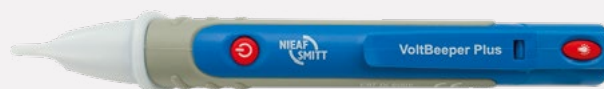

DIGITALE ISOLATIEWEERSTANDMETER IRT-C

Digitale isolatieweerstandmeter voor correcte meting van isolatieweerstand van laagspanningsinstallaties conform de NEN1010 en NEN3140. Het meetsysteem van de tester is bedoeld voor het meten van : netspanning, doorgangswaerstand en isolatieweerstand. De isolatieweerstand metingen worden uitgevoerd bij 100, 250, 500 en 1000VDC. Inclusief meetsnoeren en robuuste koffer

Artikelnummer: 626000826

VAN € 215.00 VOOR

€185,-