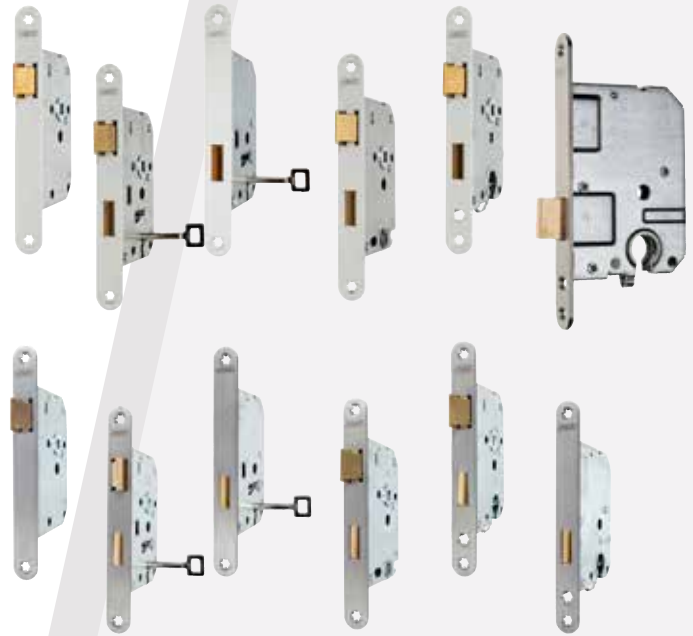

MEER DIGITALE DEURCAMERA'S VAN INTERSTEEL

0099.405500
Digitale
deurcamera 1.0
€ 65,00

0099.405503
Digitale
deurcamera 3.0
€ 49,00

0099.405501
Digitale
deurcamera 2.0
€ 69,00

0099.405504
Digitale
deurcamera Basic
€ 39,00

0099.405505
Digitale
deurcamera Wi-Fi
€ 169,00

WWW.INTERSTEEL.NL

WHAT'S YOUR INTERSTEEL

4TECX BINNENDEURSLOTEN 1200-SERIE

De meest gebruikte binnendeursloten van Nederland!
NU EXTRA AANTREKKELIJK GEPRIJSD!

Met wit gelakte voorplaat:

2472597	Loopslot 4T	1255/82-50	Van: € 11.81	Voor: € 5.50
2472593	Kastslot 4T sleutel	1256/82-50	Van: € 14.83	Voor: € 7.50
2472594	Kastslot 4T cilinder	1258/82-50	Van: € 14.65	Voor: € 7.50
2472631	WC-slot 4T	1264/82-50	Van: € 17.28	Voor: € 8.50
2472598	Cilinderslot 4T	1269/82-50	Van: € 22.02	Voor: € 9.50
2472599	Klaviersleutelslot 4T	1266/84-50	Van: € 18.66	Voor: € 9.50

Met RVS voorplaat:

4307586	Loopslot 4T	1255/17-50	Van: € 20.64	Voor: € 10.00
6535934	Kastslot 4T sleutel	1256/17-50	Van: € 21.69	Voor: € 11.50
4307591	Kastslot 4T cilinder	1258/17-50	Van: € 21.69	Voor: € 11.50
4307584	WC-slot 4T	1264/17-50	Van: € 25.82	Voor: € 13.50
4307578	Cilinderslot 4T	1269/17-50	Van: € 27.91	Voor: € 13.50
4307588	Klaviersleutelslot 4T	1266/17-50	Van: € 28.41	Voor: € 13.50