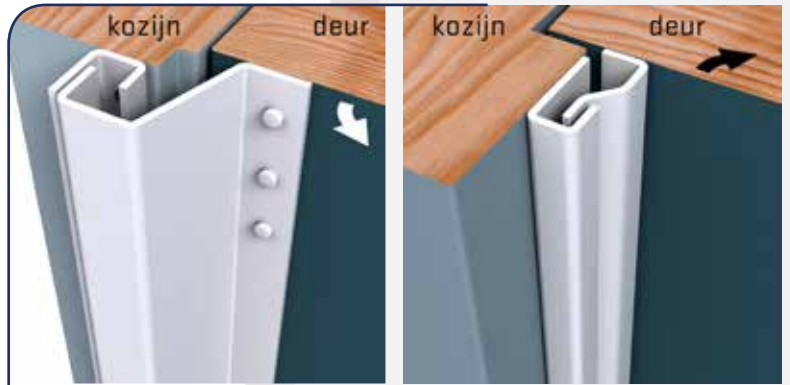

SECUSTRIP PLUS

SecuStrip Plus komt als beste anti-inbraakstrip uit de test! De Plus serie is officieel getest door SKG en de resultaten zijn verbluffend. Op een goedgekeurd element haalt de inbraakwering maar liefst 2x de norm voor naar buitendraaiende deuren en zelfs 3,5x de norm voor naar binnendraaiende deuren. Oftewel de beste keus voor beveiliging van uw deuren en ramen.

- De beste keus voor het beveiligen van deuren
- Voor naar binnendraaiende voordeuren
- Officieel getest door SKG en voldoet aan het Politie Keurmerk Veilig Wonen
- 5 jaar garantie

5018083 PLUS 2050mm t.b.v. binnendraaiende deur	wit	€ 39.50
5018083 PLUS 2300mm t.b.v. binnendraaiende deur	wit	€ 49.50
5018106 PLUS 2300mm t.b.v. buitendr.deur, terugligging 0-6mm	wit	€ 49.50
5018108 PLUS 2300mm t.b.v. buitendr.deur, terugligging 7-13mm	wit	€ 52.50
5018110 PLUS 2300mm t.b.v. buitendr.deur, terugligging 14-20mm	wit	€ 54.50
5018112 PLUS 2300mm t.b.v. buitendr.deur, terugligging 21-27mm	wit	€ 57.50