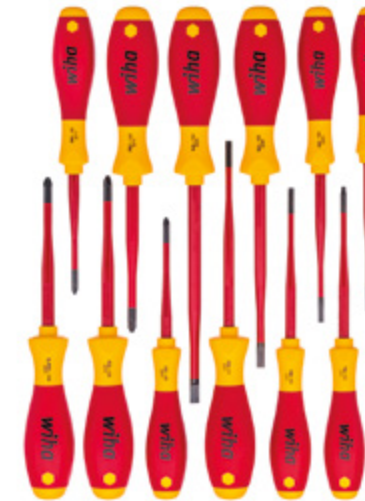

WIHA SCHROEVENDRAAIERSET 12-DELIG SLIMFIX

- Ergonomische handgrepen voor gezond en blessurevrij werken.
- Geïntegreerde isolatie, voor gemakkelijke toegang op moeilijke plaatsen.
- Met sleuf, PH, Torx, SL/PZ2

Artikelnummer 41003

€ 69.95