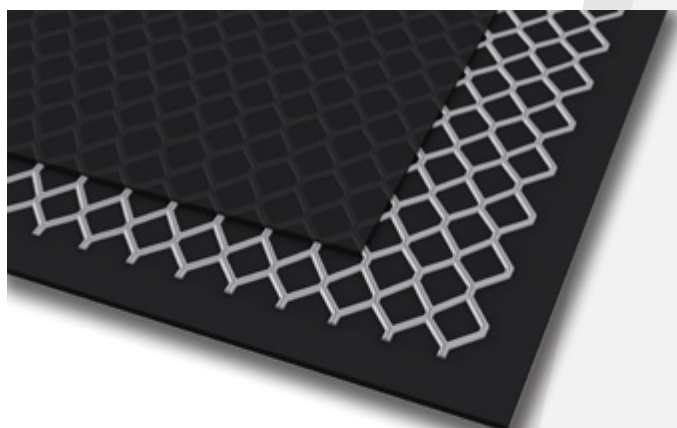

PANDSER® FASTFLASH

Dé tweede generatie loodvervanger!

Pandser® FastFlash is een zelfklevende loodvervanger gebaseerd op milieuvriendelijke rubber polymeren, met een alu-wapening, en een volledig zelfklevende onderlaag. FastFlash is zeer flexibel, waait niet op, gaapt niet door de zelfklevende onderlaag en is zeer snel en eenvoudig verwerkbaar. In vergelijking met traditionele producten creëert u met Pandser® FastFlash een grote tijds winst; en dus effectiviteit. FastFlash is leverbaar in de kleuren; grijs, antraciet, zwart en terracotta, en in 4 breedte maten 280mm, 370mm, 560mm en 1120mm. FastFlash is ideaal voor alle plekken die een snelle en zekere waterkerende oplossing eisen. FastFlash kan verwerkt worden op daken met een minimale hoek van 5 graden en op praktisch alle dakmaterialen. FastFlash is milieuvriendelijk en gemakkelijk te verwerken door de zelfklevende achterzijde. Daarnaast is FastFlash zeer flexibel en gebruiksvriendelijk.

WKFE250-0280	GRIJS	28cm x 5meter	€ 87.50
WKFE250-0281	ZWART	28cm x 5meter	€ 87.50
WKFE250-370	GRIJS	37cm x 5meter	€ 115.00
WKFE250-371	ZWART	37cm x 5meter	€ 115.00

Collomix
.buildTEC

COLLOMATIC LEVMIX

U kent het wel, bij het verwerken van vloeibare gietvloeren: Tijdrovend mengen en fysieke belasting bij het transporteren en uitgieten van de emmer belemmeren een snelle verwerking. Met de Collomatic LevMix behoort dit tot de verleden tijd. Met deze unieke mengmachine kan één persoon al deze handelingen snel en eenvoudig uitvoeren. In vergelijking met het handmatig mengen worden uw lichamelijke inspanningen met de helft gereduceerd!