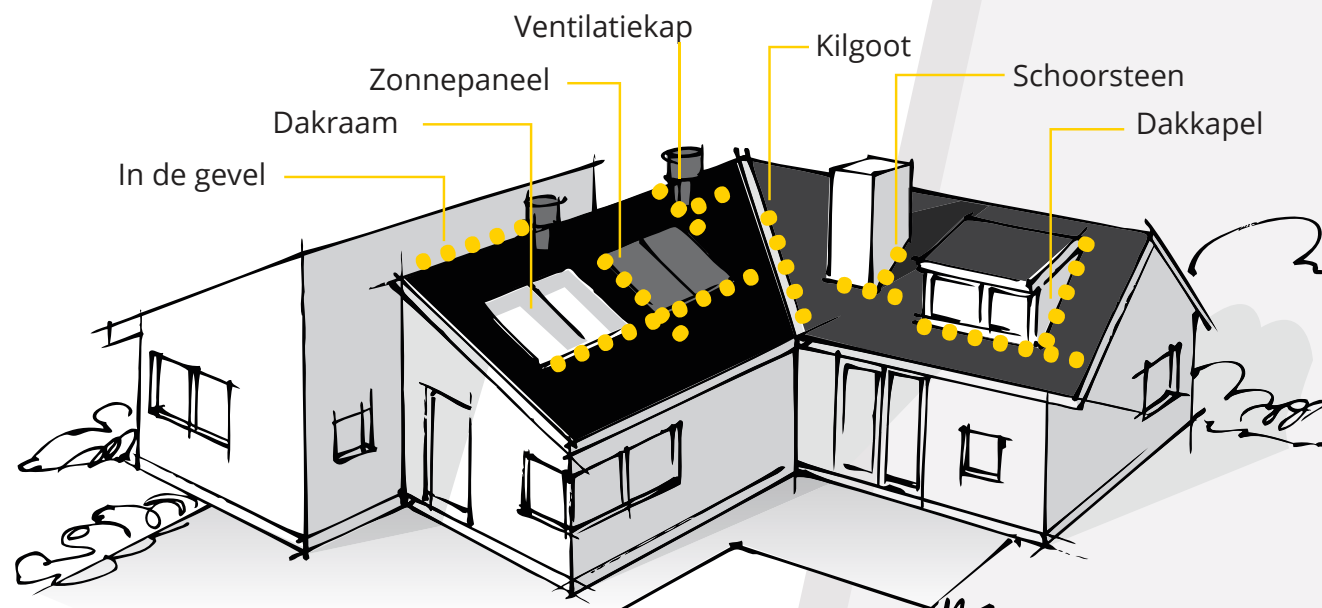

PANDSER® FASTFLASH

Dé tweede generatie loodvervanger!

Pandser® FastFlash is een zelfklevende loodvervanger gebaseerd op milieuvriendelijke rubber polymeren, met een alu-wapening, en een volledig zelfklevende onderlaag. FastFlash is zeer flexibel, waait niet op, gaapt niet door de zelfklevende onderlaag en is zeer snel en eenvoudig verwerkbaar. In vergelijking met traditionele producten creëert u met Pandser® FastFlash een grote tijds winst; en dus effectiviteit. FastFlash is leverbaar in de kleuren; grijs, antraciet, zwart en terracotta, en in 4 breedte maten 280mm, 370mm, 560mm en 1120mm. FastFlash is ideaal voor alle plekken die een snelle en zekere waterkerende oplossing eisen. FastFlash kan verwerkt worden op daken met een minimale hoek van 5 graden en op praktisch alle dakmaterialen. FastFlash is milieuvriendelijk en gemakkelijk te verwerken door de zelfklevende achterzijde. Daarnaast is FastFlash zeer flexibel en gebruiksvriendelijk.

WKFE250-0280	GRIJS	28cm x 5meter	€ 87.50
WKFE250-0281	ZWART	28cm x 5meter	€ 87.50
WKFE250-370	GRIJS	37cm x 5meter	€ 115.00
WKFE250-371	ZWART	37cm x 5meter	€ 115.00