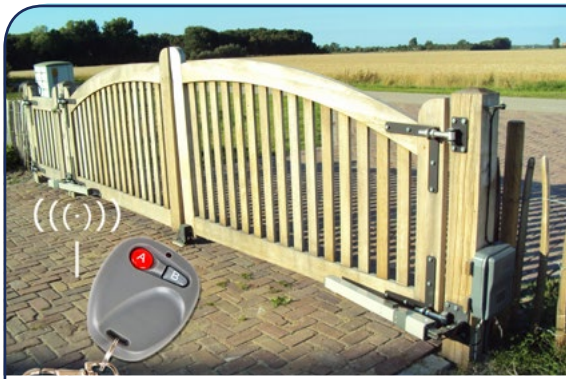

VLEUGELHEKOPENER EASYJACK

Complete basisset hekopener om uw vleugelhekken te automatiseren. Incl. afstandsbediening, Infrarood sensoren, bevestigingsmateriaal, automatische sluitfunctie en Nederlandstalige handleiding.

Artikelnummer: SJ SW101

€ 269.00