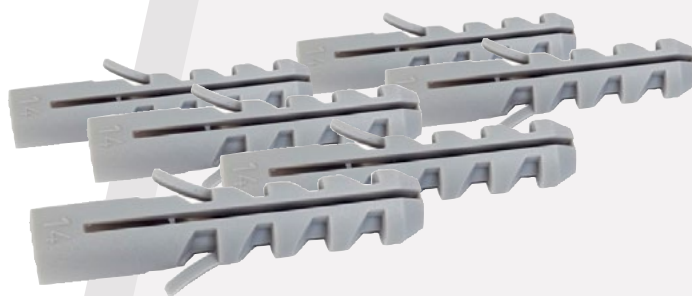

4TECX NYLON PLUGGEN DIVERSE MATEN

4236257	5mm	Per doos á 100 stuks	€ 1.25
4236256	6mm	Per doos á 100 stuks	€ 1.50
4236259	8mm	Per doos á 100 stuks	€ 2.50
4236260	10mm	Per doos á 50 stuks	€ 1.50
4236245	12mm	Per doos á 25 stuks	€ 2.50