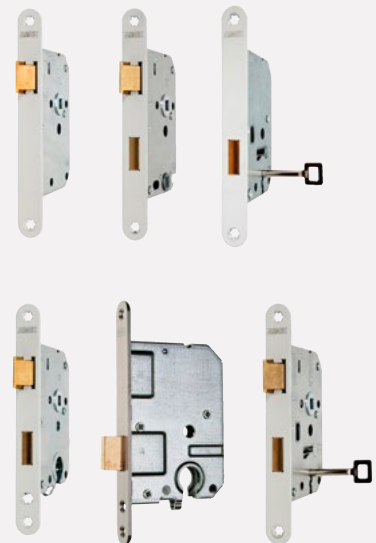

4TECX BINNENDEURSLOTEN WIT GELAKTE VOORPLAAT

- Maatvoering als Nemef 1200-serie
- Voorplaat wit gelakt 20x174mm
- Doornmaat 50mm
- Zowel links als rechts (dagschoot omlegbaar)

2472597	Loopslot 1255/82	€ 5.95
Bulkvoordeel: € 4.95 bij afname vanaf 30 stuks		
2472593	Kastslot 1256/82	€ 5.95
Bulkvoordeel: € 4.95 bij afname vanaf 30 stuks		
2472594	Kastslot pc 1258/82	€ 7.45
Bulkvoordeel: € 6.50 bij afname vanaf 30 stuks		
2472631	Wc-slot 1264/84	€ 8.75
Bulkvoordeel: € 7.75 bij afname vanaf 30 stuks		
2472599	Klaviersleutelslot 1266/84	€ 8.75
Bulkvoordeel: € 7.75 bij afname vanaf 30 stuks		
2472598	Cilinderslot 1269/84	€ 8.75
Bulkvoordeel: € 7.75 bij afname vanaf 30 stuks