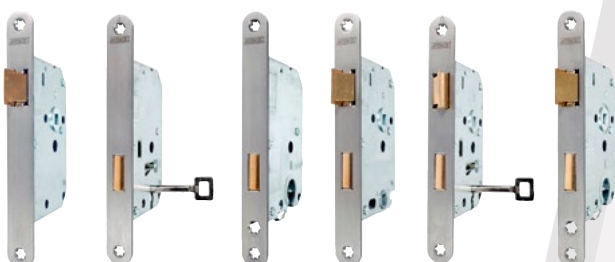

4TECX BINNENDEURSLOTEN RVS VOORPLAAT

- Maatvoering als Nemef 1200-serie
- Voorplaat wit gelakt 20x174mm
- Doornmaat 50mm
- Zowel links als rechts (dagschoot omlegbaar)

4307586	Loopslot 1255/87	€ 9.95
4307590	Kastslot 1256/87	€ 10.95
4307591	Kastslot pc 1258/87	€ 10.95
4307584	Wc-slot 1264/87	€ 12.95
4307578	Klaviersleutelslot 1266/87	€ 12.95
4307588	Cilinderslot 1269/87	€ 12.95