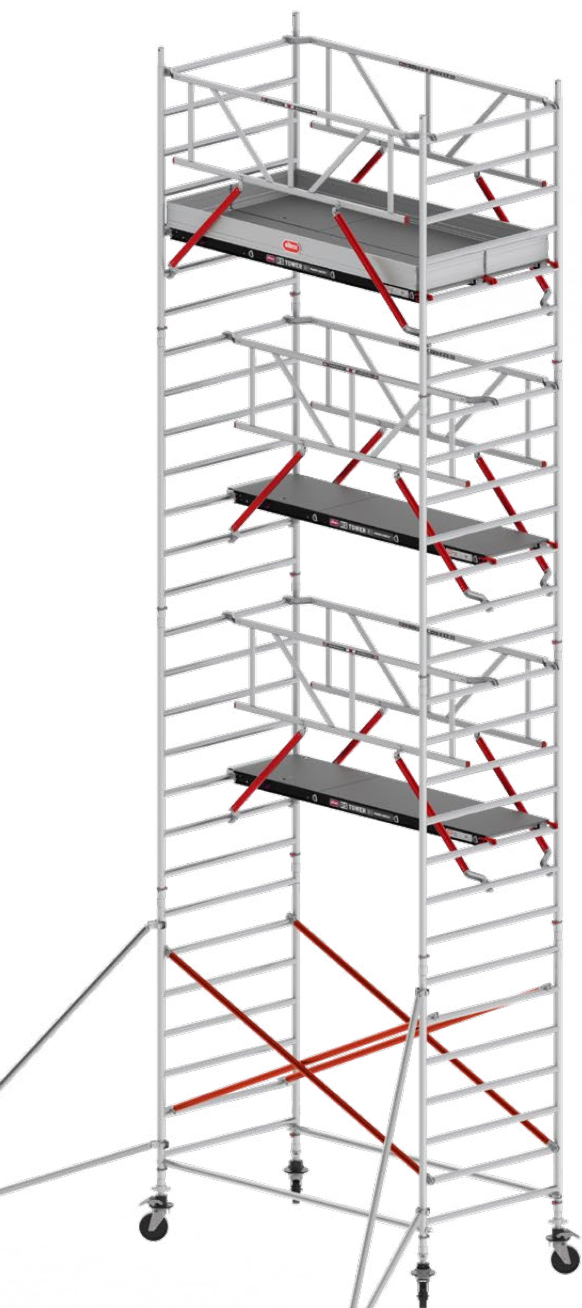

ALTEX ROLSTEIGER RS42

Platformhoogte 7.20 m met houten platformen (werkhoogte 9.20 m), platform lengte 2.45 meter onderin voorzien schoren en bovenin voorzien van schoren.

- Houten kantplanken
- Houten platformen met rode liggers
- Sticker met opbouw instructie
- Driehoeksstabilisatoren (optioneel telescopisch instelbaar)
- Wanddikte frames 1,6 mm
- Ongecoate diagonaalschoren
- Opties: steigeraanhanger

Artikelnummer: X425014

€ 2950.00

ALTEX ROLSTEIGER RS52

Platformhoogte 7.20 m met fiber deck platformen (werkhoogte 9.20 m), platform lengte 2.45 meter onderin voorzien schoren en bovenin voorzien van schoren.

- Aluminium kantplanken met Easy-fit systeem voor snelle montage.
- Lichtgewicht Fiber Deck platformen of houten platformen, beide met zwarte liggers.
- Bedrukte dwarsbuis met opbouw instructie
- Stabilisatoren met Easylock systeem, traploos telescopisch instelbaar voor een snelle montage.
- Wanddikte frames 2.0mm
- Rood gecoate diagonaalschoren
- Opties: steigeraanhanger, uitwijkconsole, aluminium loopbrug, modulaire triangelbrug, doorwerkssystemen.

Artikelnummer: X425014

€ 4350.00