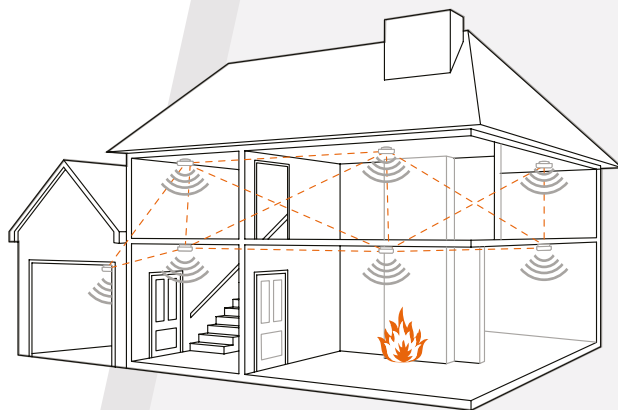

FIREANGEL BRANDVEILIGHEID EN ZELFREDZAAMHEID

De mate van zelfredzaamheid bepaalt de kans op overleven bij brand. De effectiviteit van rookmelders, toebehoren, de wijze van plaatsing en koppeling bepaalt het beschermingsniveau. U moet u ervan bewust zijn dat u bij brand in eerste fase op uzelf bent aangewezen; brandweer en medische hulp komt pas na de eerste fase opgang.

DRAADLOOS NETWERK

Bij gevaar gaan alle melders af dankzij Wi-Safe2

Wanneer een melder rook, hitte of koolmonoxide detecteert, gaan alle melders en accessoires in het netwerk af. Dit betekent dat u overal in huis wordt gewaarschuwd. De verschillende geluidspatronen van de toestellen geven aan of het een rook-, hitte- of koolmonoxidemelding betreft