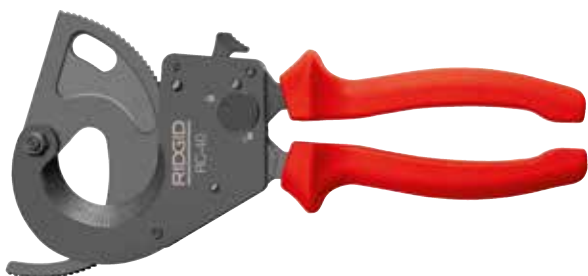

**SCHOFFEL 16CM
PROFESSIONEEL
MET STEEL TT16C**

Artikelnummer: 774554

€ 21.50

**TUINHARK 12-TANDS
PROFESSIONEEL MET STEEL HZ12C**

Artikelnummer: 526858

€ 11.95

**BLADHARK NYLON
PROFESSIONEEL MET
STEEL 721C**

Artikelnummer: 719840

€ 9.95

**HEGGENSCHAAR GESMEDE
GOLFSNEDE D193**

Artikelnummer: 2255658

€ 20.95

RIDGID MANUELE KABELSCHAREN MET RATELMECHANISME

- Gemakkelijk kabels snijden zonder vermoeidheid bij de gebruiker dankzij het speciale & duurzame ratelmechanisme.
- Lange ergonomische hendels (RC-70) maken het snijden van dickere kabels eenvoudiger.
- Moeiteloos met één hand kabels knippen met de RC-40 en RC-55.
- Uiterst veilig en handig in gebruik dankzij speciale ontgrendelingsknop waardoor de snijbladen op ieder gewenst moment ontgrendeld kunnen worden.
- Veiliger gebruik door Lock / Unlock-mechanisme.
- Speciale ergonomische hendels met zachte greep (RC-40 & RC-55).
- Hoogwaardige stalen snijbladen met de langste levensduur.

RIDGID KABELSCHAAR TYPE RC-40

- Met ratelmechanisme
- Max. capaciteit kabel (met isolatie) 40mm
- Lengte 240mm

Artikelnummer: 5912254

€ 149.00

RIDGID KABELSCHAAR TYPE RC-55

- Met ratelmechanisme
- Max. capaciteit kabel (met isolatie) 55mm
- Lengte 310mm

Artikelnummer: 5912253

€ 179.00

RIDGID KABELSCHAAR TYPE RC-70

- Met ratelmechanisme
- Max. capaciteit kabel (met isolatie) 70mm
- Lengte 550mm

Artikelnummer: 5912260

€ 309.00

RIDGID MANUELE KABELSCHAREN MET HEFBOOMWERKING