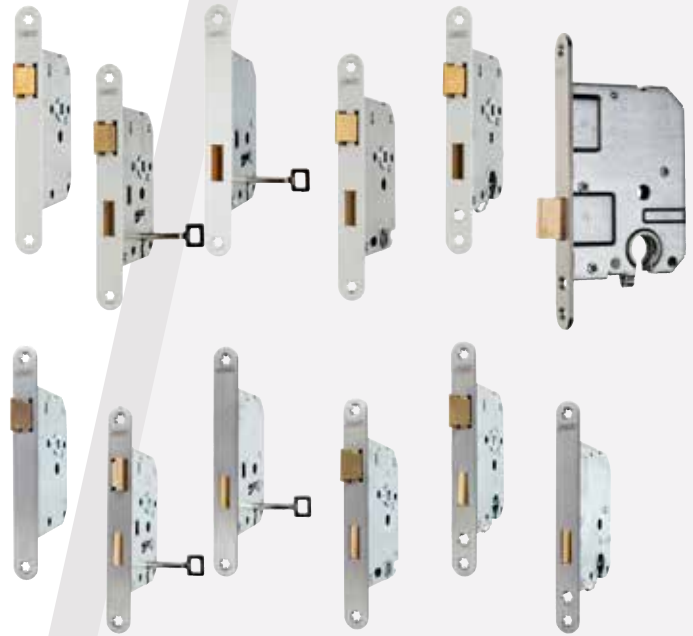

MEER DIGITALE DEURCAMERA'S VAN INTERSTEEL

0099.405500
Digitale
deurcamera 1.0
€ 65,00

0099.405503
Digitale
deurcamera 3.0
€ 49,00

0099.405501
Digitale
deurcamera 2.0
€ 69,00

0099.405504
Digitale
deurcamera Basic
€ 39,00

WWW.INTERSTEEL.NL

WHAT'S YOUR INTERSTEEL

4TECX BINNENDEURSLOTEN 1200-SERIE

De meest gebruikte binnendeursloten van Nederland!
NU EXTRA AANTREKKELIJK GEPRIJSD!

Met wit gelakte voorplaat:

2472597	Loopslot 4T	1255/82-50	Van: € 11.81	Voor: € 5.50
2472593	Kastslot 4T sleutel	1256/82-50	Van: € 14.83	Voor: € 7.50
2472594	Kastslot 4T cilinder	1258/82-50	Van: € 14.65	Voor: € 7.50
2472631	WC-slot 4T	1264/82-50	Van: € 17.28	Voor: € 8.50
2472598	Cilinderslot 4T	1269/82-50	Van: € 22.02	Voor: € 9.50
2472599	Klaviersleutelslot 4T	1266/84-50	Van: € 18.66	Voor: € 9.50

Met RVS voorplaat:

4307586	Loopslot 4T	1255/17-50	Van: € 20.64	Voor: € 10.00
6535934	Kastslot 4T sleutel	1256/17-50	Van: € 21.69	Voor: € 11.50
4307591	Kastslot 4T cilinder	1258/17-50	Van: € 21.69	Voor: € 11.50
4307584	WC-slot 4T	1264/17-50	Van: € 25.82	Voor: € 13.50
4307578	Cilinderslot 4T	1269/17-50	Van: € 27.91	Voor: € 13.50
4307588	Klaviersleutelslot 4T	1266/17-50	Van: € 28.41	Voor: € 13.50