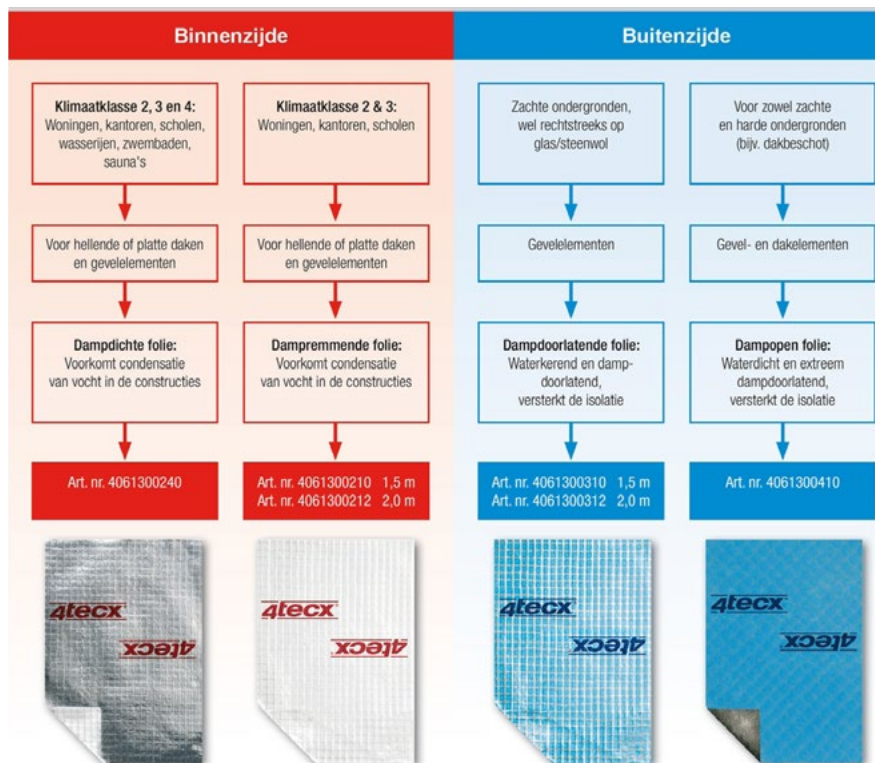

4061300410 50 x 1.5 meter
€ 95.00