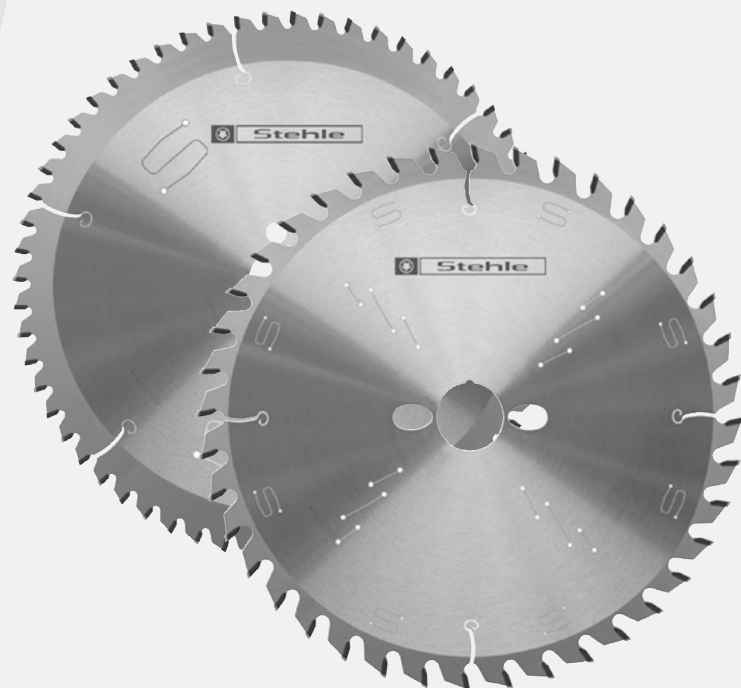

GBI HARDMETAAL ZAAGBLADEN

- Fabricaat: Stehle
- **Type WS:** Voor het schulpen en afkorten in massief hout en houtbevattende plaatmaterialen
- **Type TFN:** Voor vele toepassingsmogelijkheden en materialen NE-metalen bijv. aluminium, kunststoffen (profielen) en volkernmaterialen/ Trespa

80376073	Afmeting 160x2.2mm	asgat 20mm	Z= 24	WS	€ 19.95
80334606	Afmeting 160x2.2mm	asgat 20mm	Z=48	WS	€ 29.95
80376093	Afmeting 160x2.2mm	asgat 20mm	Z=42	TFN	€ 39.95
80376078	Afmeting 216x2.8mm	asgat 30mm	Z=48	WS	€ 39.95
80376079	Afmeting 235x2.8mm	asgat 30mm	Z=24	WS	€ 29.95
80376080	Afmeting 250x3.2mm	asgat 30mm	Z=40	WS	€ 39.95
80376092	Afmeting 250x3.2mm	asgat 30mm	Z=80	WS	€ 59.95
80065404	Afmeting 400x3.5mm	asgat 30mm	Z=32	WS	€ 39.95