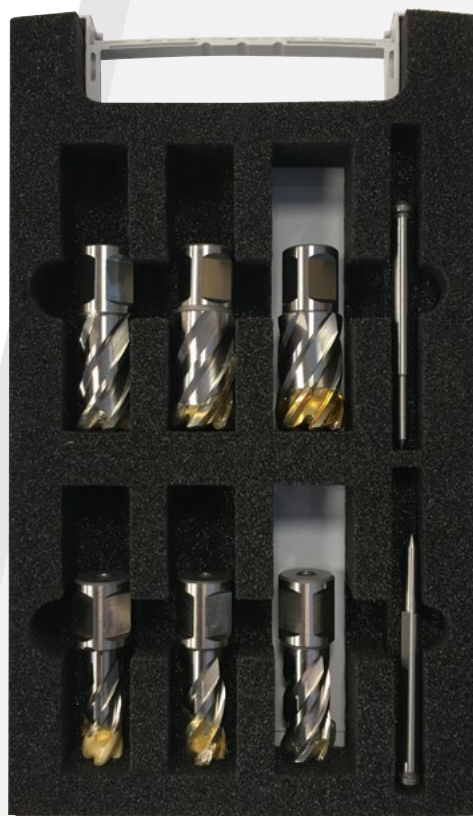

KERNBORENSET HSS-25

De meest gangbare HSS kernboren met Weldon opname.

- Ø 12, 14, 16, 18, 20 en 22 mm.
- Werklengte: 25 mm.
- Incl. 2 centreerstiften 80 mm.

In handige opbergkoffer.

Artikelnummer: 63134999061

€ 99.95