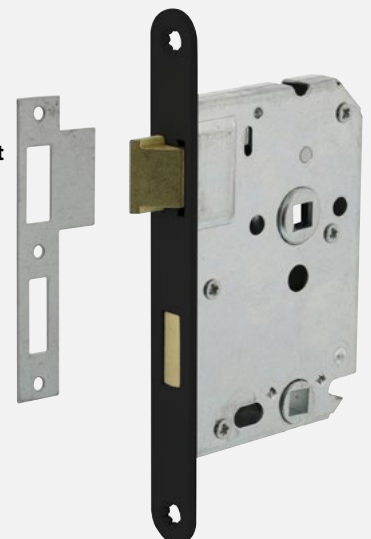

BINNENDEURSLOTEN, BADKAMER EN LOOP MET ZWARTE VOORPLAAT

- Voorplaat afgerond 20x175
- Doornmaat 50mm
- Inclusief sluitplaat

Loopslot voorplaat zwart

Artikelnummer: 0094.954711

€ 5.00

Badkamerslot voorplaat zwart

Artikelnummer: 0094.954765

€ 6.50