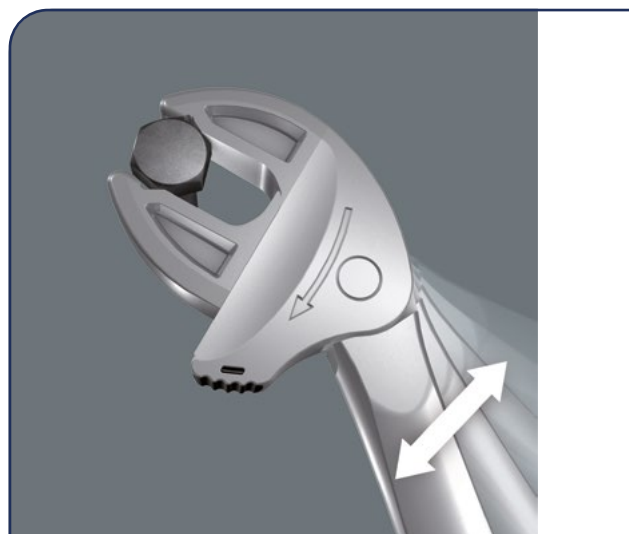

OPTI SCHROEFVERWIJDERBITSET 1/4

- Probleemoplosser voor vastzittende schroeven en bouten
- Toepasbaar op alle boormachines met variabele snelheid
- 17- delig
- Inclusief magnetische bithouder
- Opbergdoos

Artikelnummer: 7085909

€ 24.95