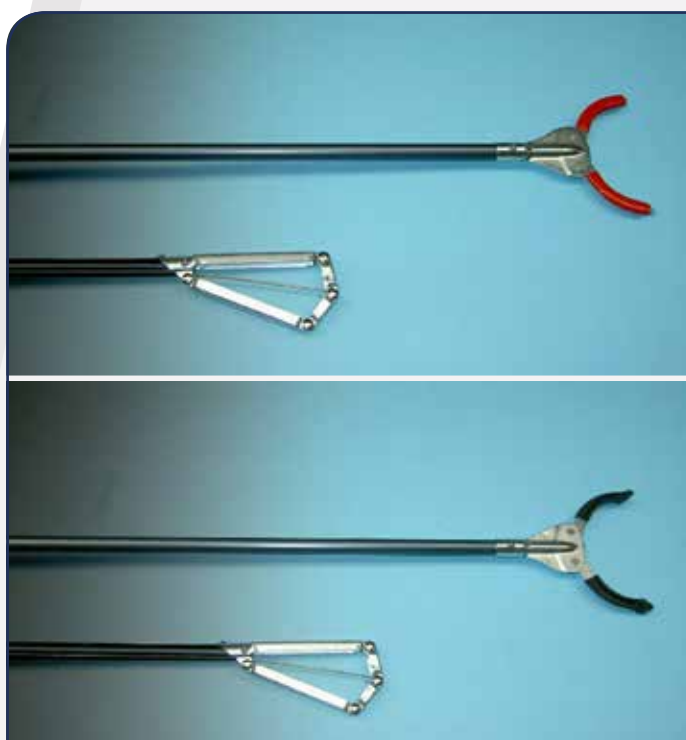

ZWERFVUILGRIJPER

470035 90cm € 17.50

470038 105cm € 21.50