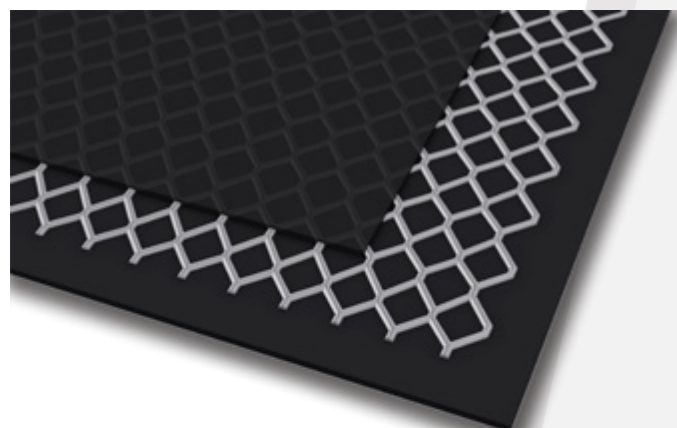

PANDSER® FASTFLASH

Dé tweede generatie loodvervanger!

Pandser® FastFlash is een zelfklevende loodvervanger gebaseerd op milieuvriendelijke rubber polymeren, met een alu-wapening, en een volledig zelfklevende onderlaag. FastFlash is zeer flexibel, waait niet op, gaapt niet door de zelfklevende onderlaag en is zeer snel en eenvoudig verwerkbaar. In vergelijking met traditionele producten creëert u met Pandser® FastFlash een grote tijds winst; en dus effectiviteit. FastFlash is leverbaar in de kleuren; grijs, antraciet, zwart en terracotta, en in 4 breedte maten 280mm, 370mm, 560mm en 1120mm. FastFlash is ideaal voor alle plekken die een snelle en zekere waterkerende oplossing eisen. FastFlash kan verwerkt worden op daken met een minimale hoek van 5 graden en op praktisch alle dakmaterialen. FastFlash is milieuvriendelijk en gemakkelijk te verwerken door de zelfklevende achterzijde. Daarnaast is FastFlash zeer flexibel en gebruiksvriendelijk.

WKFEP250-0280	GRIJS	28cm x 5meter	€ 87.50
WKFEP250-0281	ZWART	28cm x 5meter	€ 87.50
WKFEP250-370	GRIJS	37cm x 5meter	€ 115.00
WKFEP250-371	ZWART	37cm x 5meter	€ 115.00

Collomix
.buildTEC

COLLOMATIC LEVMIX

U kent het wel, bij het verwerken van vloeibare gietvloeren: Tijdrovend mengen en fysieke belasting bij het transporteren en uitgieten van de emmer belemmeren een snelle verwerking. Met de Collomatic LevMix behoort dit tot de verleden tijd. Met deze unieke mengmachine kan één persoon al deze handelingen snel en eenvoudig uitvoeren. In vergelijking met het handmatig mengen worden uw lichamelijke inspanningen met de helft gereduceerd!