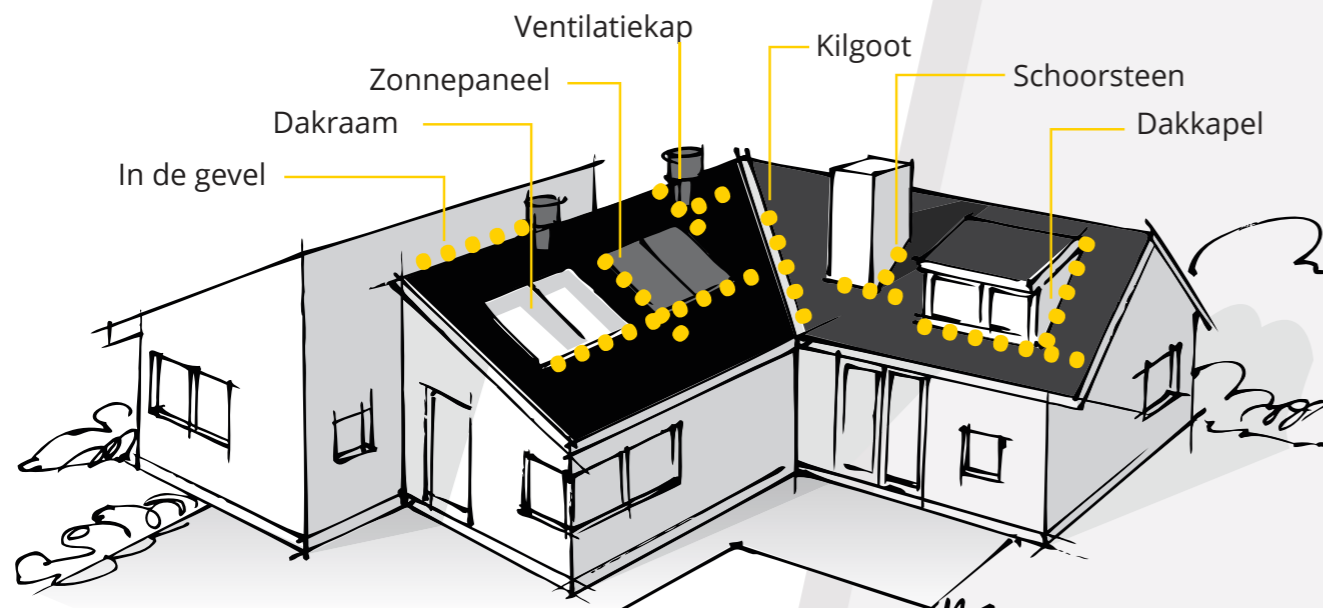

PANDSER® FASTFLASH

Dé tweede generatie loodvervanger!

Pandser® FastFlash is een zelfklevende loodvervanger gebaseerd op milieuvriendelijke rubber polymeren, met een alu-wapening, en een volledig zelfklevende onderlaag. FastFlash is zeer flexibel, waait niet op, gaapt niet door de zelfklevende onderlaag en is zeer snel en eenvoudig verwerkbaar. In vergelijking met traditionele producten creëert u met Pandser® FastFlash een grote tijds winst; en dus effectiviteit. FastFlash is leverbaar in de kleuren; grijs, antraciet, zwart en terracotta, en in 4 breedte maten 280mm, 370mm, 560mm en 1120mm. FastFlash is ideaal voor alle plekken die een snelle en zekere waterkerende oplossing eisen. FastFlash kan verwerkt worden op daken met een minimale hoek van 5 graden en op praktisch alle dakmaterialen. FastFlash is milieuvriendelijk en gemakkelijk te verwerken door de zelfklevende achterzijde. Daarnaast is FastFlash zeer flexibel en gebruiksvriendelijk.

WKFEP250-0280	GRIJS	28cm x 5meter	€ 87.50
WKFEP250-0281	ZWART	28cm x 5meter	€ 87.50
WKFEP250-370	GRIJS	37cm x 5meter	€ 115.00
WKFEP250-371	ZWART	37cm x 5meter	€ 115.00