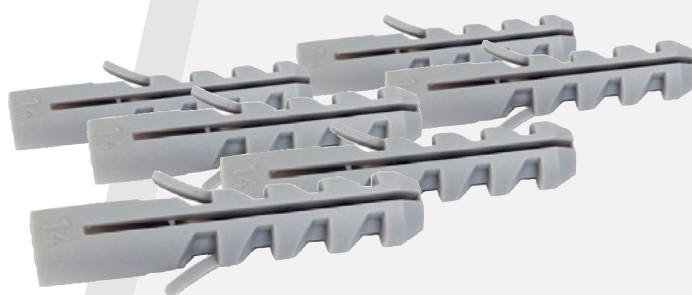

4TECX NYLON PLUGGEN DIVERSE MATEN

4236257	5mm	Per doos á 100 stuks	€ 1.25
4236256	6mm	Per doos á 100 stuks	€ 1.50
4236259	8mm	Per doos á 100 stuks	€ 2.50
4236260	10mm	Per doos á 50 stuks	€ 1.50
4236245	12mm	Per doos á 25 stuks	€ 2.50