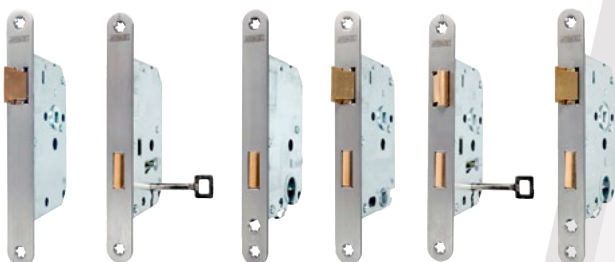

4TECX BINNENDEURSLOTEN RVS VOORPLAAT

- Maatvoering als Nemef 1200-serie
- Voorplaat wit gelakt 20x174mm
- Doornmaat 50mm
- Zowel links als rechts (dagschoot omlegbaar)

4307586	Loopslot 1255/87	€ 9.95
4307590	Kastslot 1256/87	€ 10.95
4307591	Kastslot pc 1258/87	€ 10.95
4307584	Wc-slot 1264/87	€ 12.95
4307578	Klaviersleutelslot 1266/87	€ 12.95
4307588	Cilinderslot 1269/87	€ 12.95