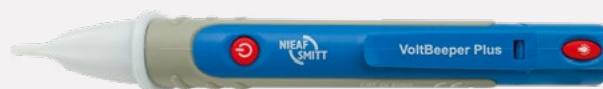

DIGITALE ISOLATIEWEERSTANDMETER IRT-C

Digitale isolatieweerstandmeter voor correcte meting van isolatieweerstand van laagspanningsinstallaties conform de NEN1010 en NEN3140. Het meetsysteem van de tester is bedoeld voor het meten van : netspanning, doorgangsweerstand en isolatieweerstand. De isolatieweerstand metingen worden uitgevoerd bij 100, 250, 500 en 1000VDC. Inclusief meetsnoeren en robuuste koffer

Artikelnummer: 626000826

VAN € 215.00 VOOR

€185,-