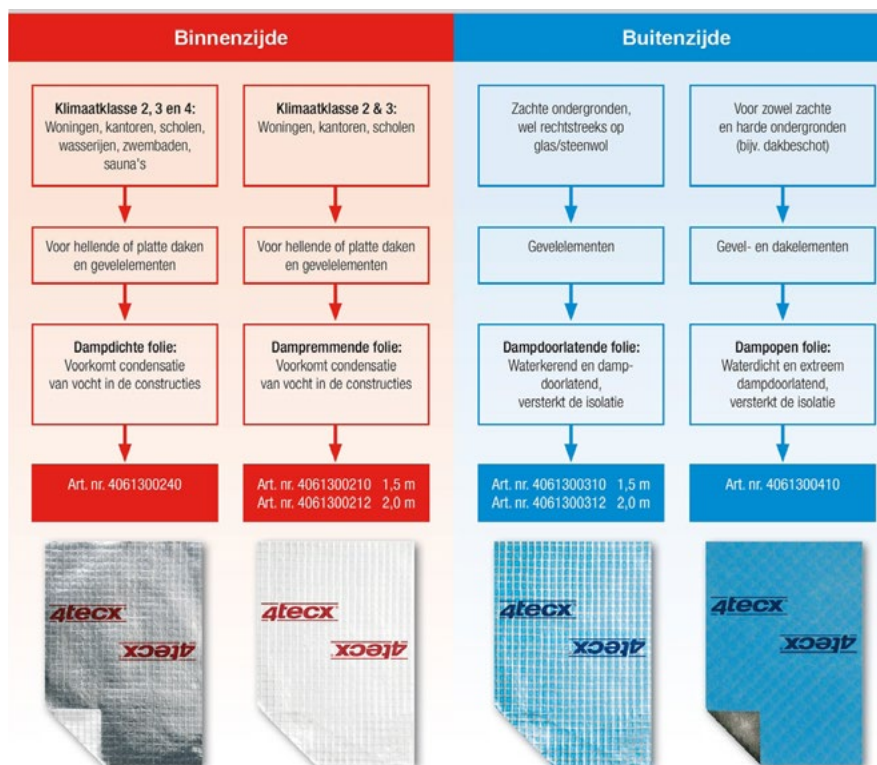

4061300410 50 x 1.5 meter
€ 95.00