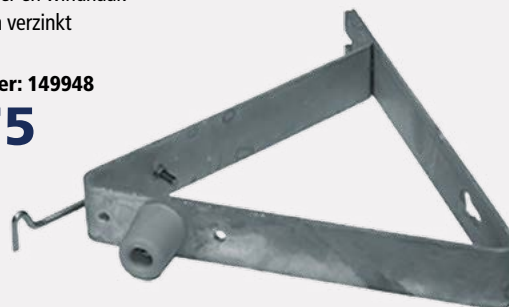

GB DEUROPVANGBEUGEL STANDAARD

- Inclusief buffer en windhaak
- Electrolytisch verzinkt

Artikelnummer: 149948

€ 6,75