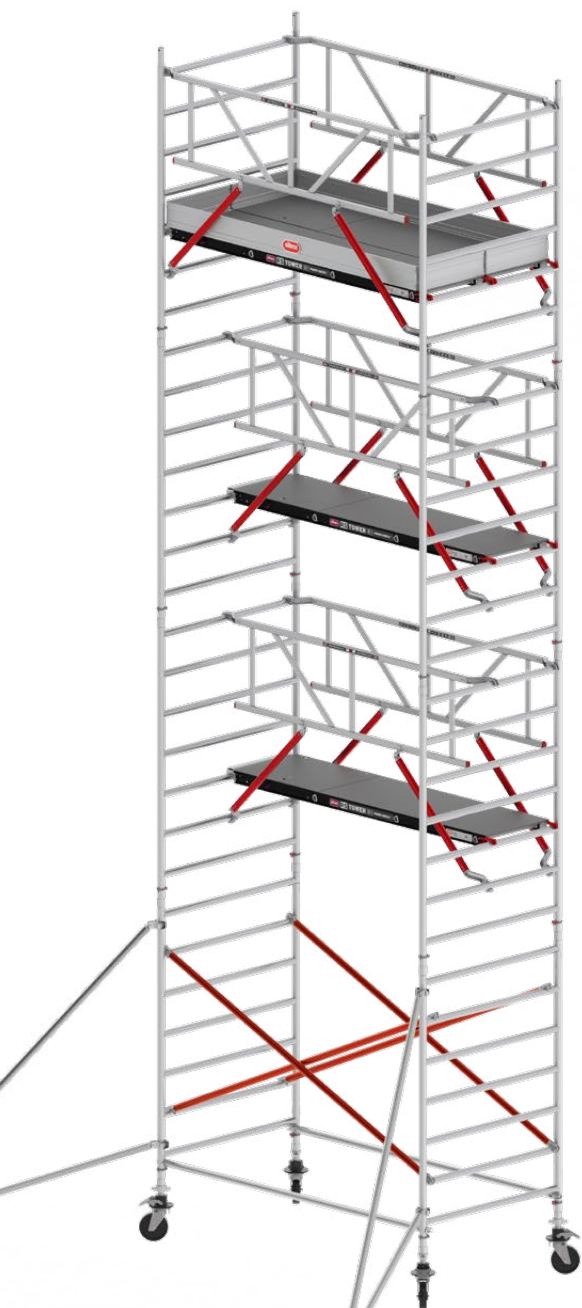

Technische specificaties:

- Voldoet aan NEN 2484 en warenwet
- Grote antislip voeten zorgen voor stabiliteit van de trap.
- 5 Jaar fabrieksgarantie
- Belastbaar tot 150kg

1x3 treden 4041000103 € **119,00**

## ALTEX ROLSTEIGER RS42

Platformhoogte 7.20 m met houten platformen (werkhoogte 9.20 m), platform lengte 2.45 meter onderin voorzien schoren en bovenin voorzien van schoren.

- Houten kantplanken
- Houten platformen met rode liggers
- Sticker met opbouw instructie
- Driehoeksstabilisatoren (optioneel telescopisch instelbaar)
- Wanddikte frames 1,6 mm
- Ongecoate diagonaalschoren
- Opties: steigeraanhanger

## ALTEX ROLSTEIGER RS52

Platformhoogte 7.20 m met fiber deck platformen (werkhoogte 9.20 m), platform lengte 2.45 meter onderin voorzien schoren en bovenin voorzien van schoren.

- Aluminium kantplanken met Easy-fit systeem voor snelle montage.
- Lichtgewicht Fiber Deck platformen of houten platformen, beide met zwarte liggers.
- Bedrukte dwarsbuis met opbouw instructie
- Stabilisatoren met Easylock systeem, traploos telescopisch instelbaar voor een snelle montage.
- Wanddikte frames 2.0mm
- Rood gecoate diagonaalschoren
- Opties: steigeraanhanger, uitwijkconsole, aluminium loopbrug, modulaire triangelbrug, doorwerkssystemen.