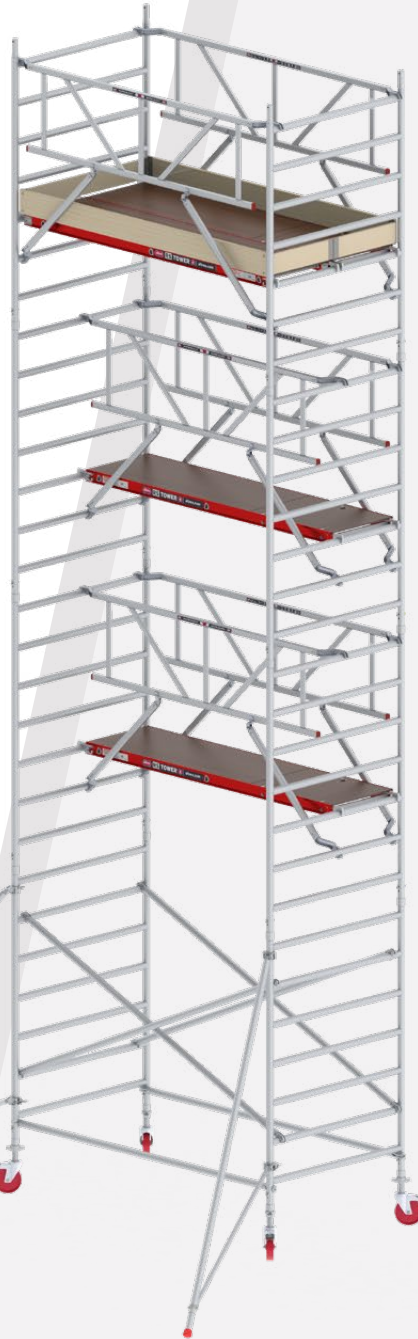

ALTEX ROLSTEIGER RS42

Platformhoogte 7.20 m met houten platformen (werkhoogte 9.20 m), platform lengte 2.45 meter onderin voorzien schoren en bovenin voorzien van schoren.

- Houten kantplanken
- Houten platformen met rode liggers
- Sticker met opbouw instructie
- Driehoeksstabilisatoren (optioneel telescopisch instelbaar)
- Wanddikte frames 1,6 mm
- Ongecoate diagonaalschoren
- Opties: steigeraanhanger

Artikelnummer: X425014

€ 2950.00

ALTEX ROLSTEIGER RS52

Platformhoogte 7.20 m met fiber deck platformen (werkhoogte 9.20 m), platform lengte 2.45 meter onderin voorzien schoren en bovenin voorzien van schoren.

- Aluminium kantplanken met Easy-fit systeem voor snelle montage.
- Lichtgewicht Fiber Deck platformen of houten platformen, beide met zwarte liggers.
- Bedrukte dwarsbuis met opbouw instructie
- Stabilisatoren met Easylock systeem, traploos telescopisch instelbaar voor een snelle montage.
- Wanddikte frames 2.0mm
- Rood gecoate diagonaalschoren
- Opties: steigeraanhanger, uitwijkconsole, aluminium loopbrug, modulaire triangelbrug, doorwerkssystemen.

Artikelnummer: X425014

€ 4350.00