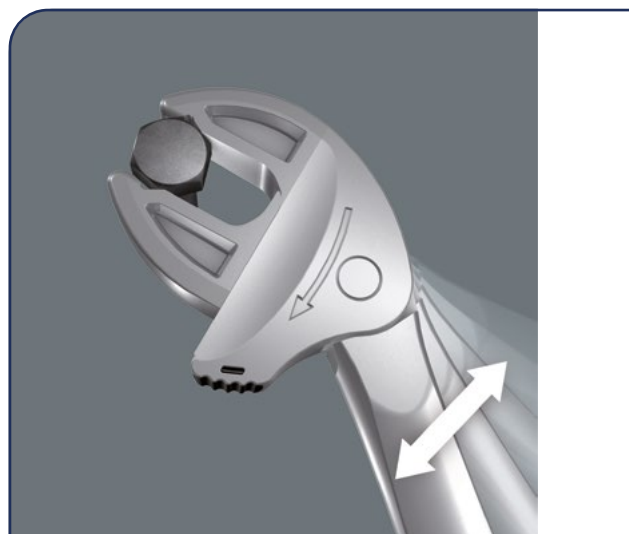

Artikelnummer: 33603

€ 339.00

SNELSPANMOER 'QUICK-LOCK'

- Voor het snel en veilig opspannen en lossen van slijpschijven
- Toepasbaar op alle haakse slijpers tot 230mm
- Ideaal werken zonder opspangereedschap

Artikelnummer: 4294811

€ 17.50

OPTI SCHROEFVERWIJDERBITSET 1/4

- Probleemoplosser voor vastzittende schroeven en bouten
- Toepasbaar op alle boormachines met variabele snelheid
- 17- delig
- Inclusief magnetische bithouder
- Opbergdoos

Artikelnummer: 7085909

€ 24.95

NIEUW! WERA JOKER-S STEEKSLEUTEL

Superhandige zelfinstellende steeksleutel met ratelfunctie, in grootte verstelbare bek, parallel lopende gladde bekken met 30 graden terughaalhoek.